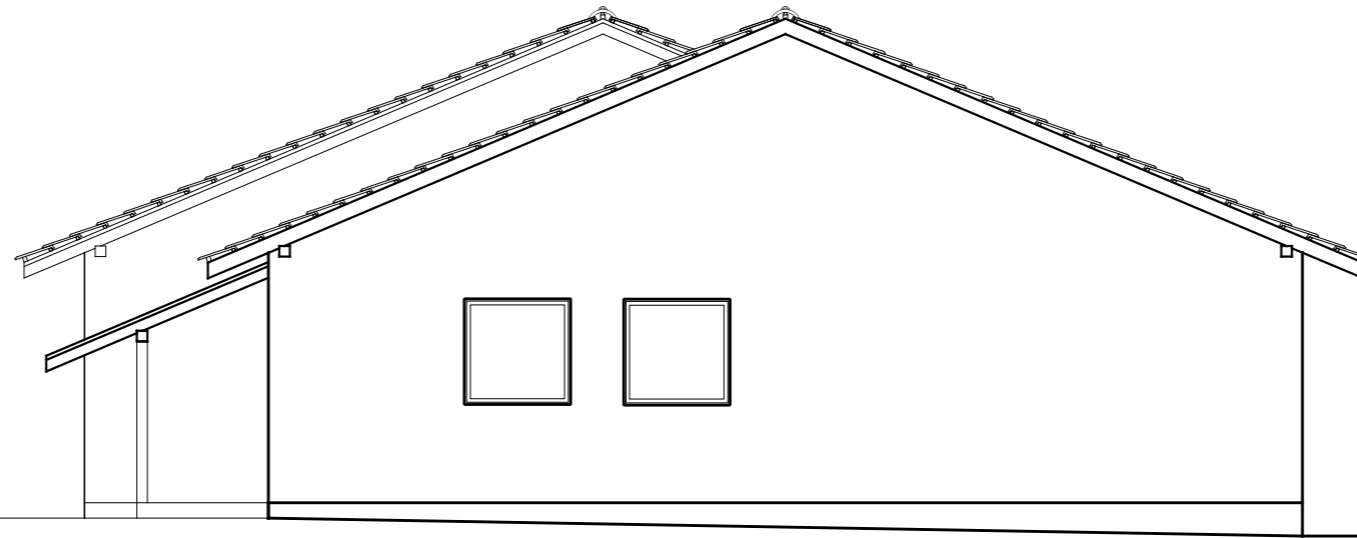

JUGOZAPADNO PROČELJE
MJ 1:100

SJEVEROISTOČNO PROČELJE
MJ 1:100