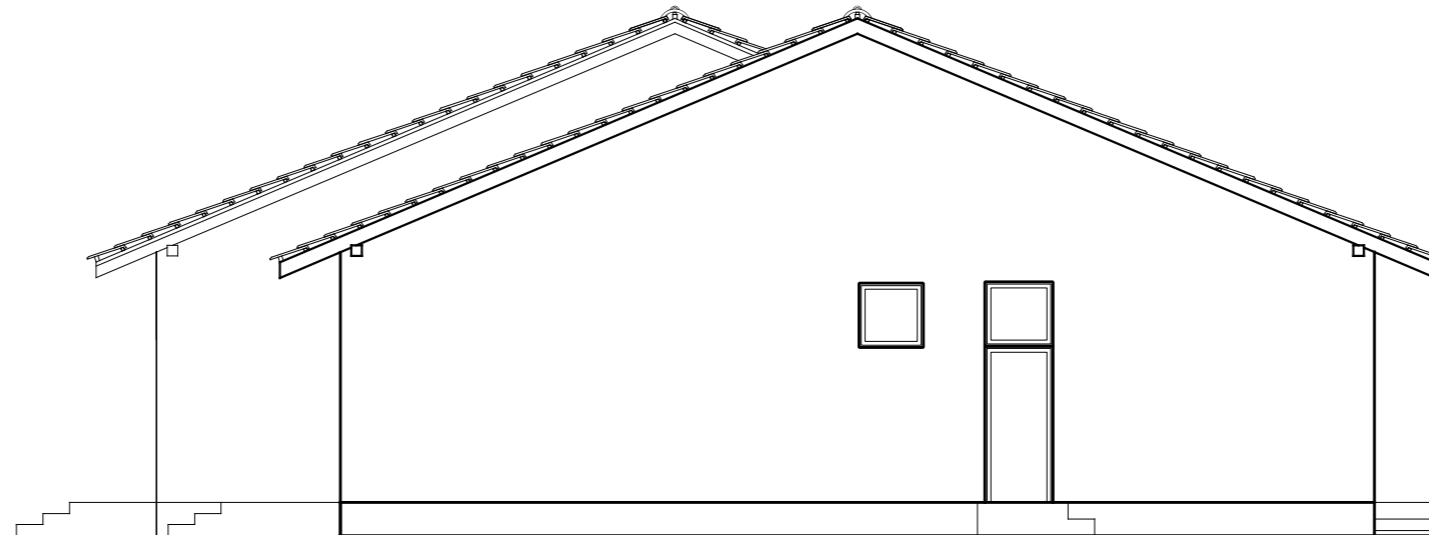

H.D.E.L. PROJEKTI d.o.o.

za projektiranje, građenje i nadzor
Nova ulica 13, 32100 Vinkovci

GRADEVINA: Dječji vrtić - Vrtuljak
Ulica Breza 2, Nuštar

LOKACIJA: k.č.br. 601, k.o. Nuštar
Ulica Breza 2, Nuštar

INVESTITOR: Općina Nuštar,
Trg dr. Franje Tuđmana 1, Nuštar

VRSTA PROJEKTA:
Projekt rekonstrukcije

STRUKOVNA ODREDNICA PROJEKTA:
Projekt energetske obnove

SADRŽAJ:
Jugozapadno i Sjeveroistočno pročelje

TD: 35/17 ZOP: 042-16 PRILOG: 06

MJERILO: 1:100 DATUM: siječanj 2017.

PROJEKTANT:
Ekaterina Nadudvari - Wagner dipl.ing.arh.